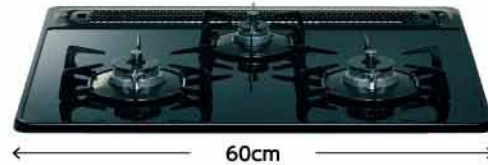

※1家族さまにつき1冊とさせていただきます。※商品のお選しはご成約の際とさせていただきます。
※写真はイメージです。

※イベント会場には専用駐車場はございません。混雑が予想されますので、ご来場は電車・バスをご利用ください。

場所
北大路ビブレ 1階センタープラザ
地下鉄烏丸線「北大路駅」より
徒歩約2分

おトク発見の
3日間!!

会場限定 大特価目玉商品

スタンダードシリーズ

天板 60cm タイプ
ガラス トップ
水なし 片面焼グリル