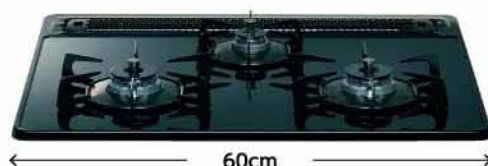

スタンダードシリーズ

天板 60cm タイプ
ガラス トップ
水なし 片面焼グリル

1日約 38円
らく得リース
(8年契約) 月額わずか
※6年契約もあります

210-H532/H533型(チャオバーナー左/右) 当店販売価格 **85,360円**(税込) 施工費別途
希望小売価格 106,700円(税込・施工費別途)