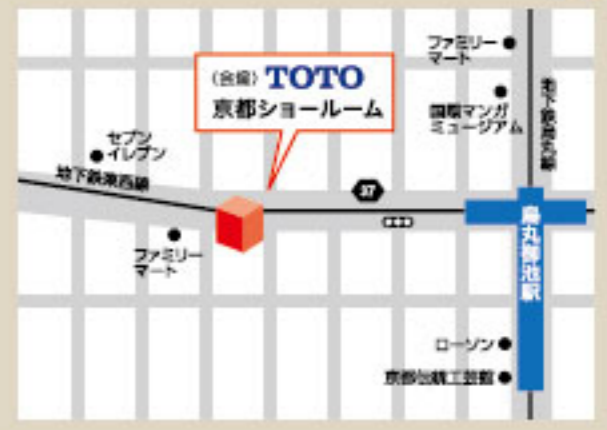

会場 **TOTO京都ショールーム**

生活空間をイメージしたTOTOのショールームで見て、触れて、リフォーム後の暮らしを想像してみませんか?

〈会場〉
TOTO京都ショールーム
《営業時間/10:00~17:00》

〒604-8271 京都府京都市中京区
釜座通御池下津軽町763

交通アクセス
■地下鉄烏丸線・東西線「烏丸御池」駅下車
4-1番出口より徒歩5分

イベントに関するお問い合わせはこちらまで

R 大阪ガスサービスショップ くらしプラス (一級建築士事務所) 株式会社 ミツワ
ミツワのリフォーム 住ミカタ・リフォーム 戸建・マンション増改築